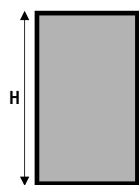

Vinata® COMFORT

Espace de douche à porte coulissante

Vinata®

Version Mixte en Niche

| Blanc | Anthracite |
|-------|------------|
| | |

- > **4 longueurs** allant de 120 cm à 170 cm
- > **3 largeurs** allant de 70 cm à 90 cm
- > **Receveur en marbre de synthèse** extraplat de hauteur 3 cm **antidérapant PN24**
- > **Équipement complet** : barre avec douchette à main et porte-savon, 2 barres de maintien (1 barre pour le modèle 120 cm), douche de tête, mitigeur thermostatique Hansgrohe®
- > **Repose-pied / Porte-flacons Pellet** (en base évolutive pour siège Pellet)
- > Traitement **ROTHACLEAN** de série garanti 10 ans sur toutes les surfaces en verre intérieures
- > *En option* : siège Pellet Arsis escamotable et grande assise en blanc ou en anthracite pour Vinata® COMFORT

Hauteur 2.05m
(version haute
robinetterie
hauteur 2.16m)

6mm

Inclus

Porte
coulissante

Réversible
(Ouverture
gauche / droite)

Installation en
1 journée

Contrôle
qualité selon
norme 53005

Roth